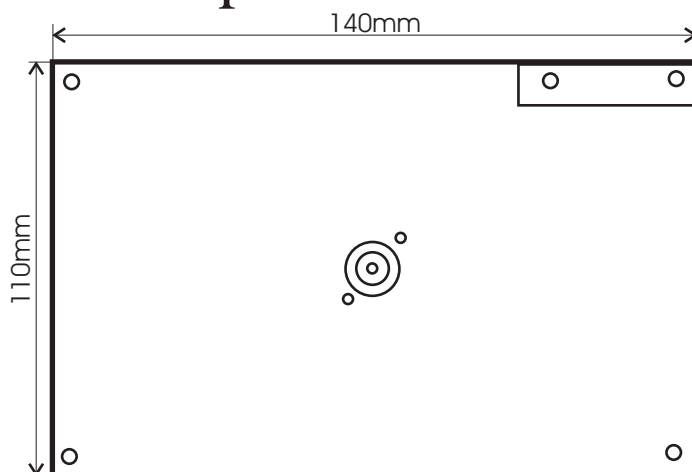

Размери

Trademark N17267/3/10/90

МИРО-Системи

9000 Варна П.К.339

<http://www.miro-sys.com> или www.anteni.net e-mail: miro@mnet.bg ICQ14310232 ТЕЛ./Факс: (052)504 684