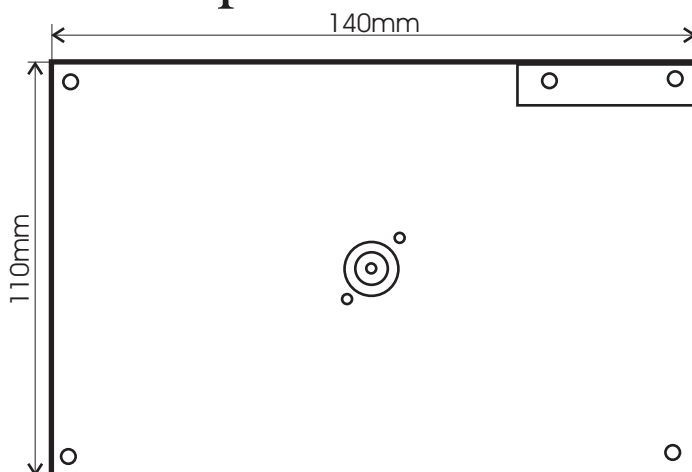

Размери

Trademark N17267/3/10/90

МИРО-Системи

9000 Варна П.К.339

<http://www.miro-sys.com> или www.anteni.net e-mail: miro@mnet.bg ICQ14310232 ТЕЛ./Факс: (052)504 684