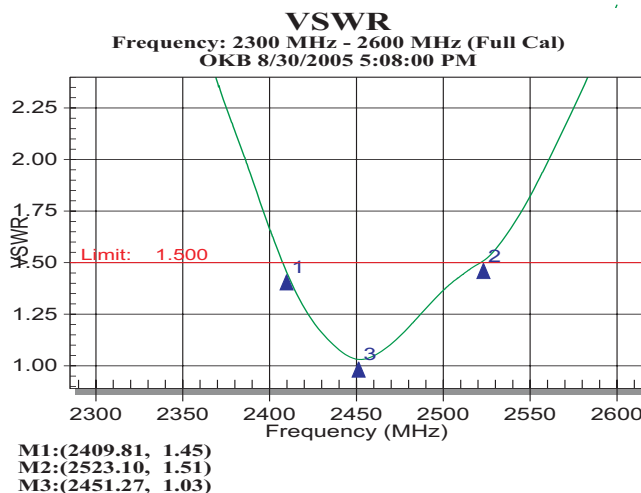

Размери

Trademark N17267/3/10/90

МИРО-Системи

9000 Варна П.К.339

<http://www.miro-sys.com> или www.anteni.net e-mail: miro@mnet.bg ICQ14310232 ТЕЛ./Факс: (052)504 684