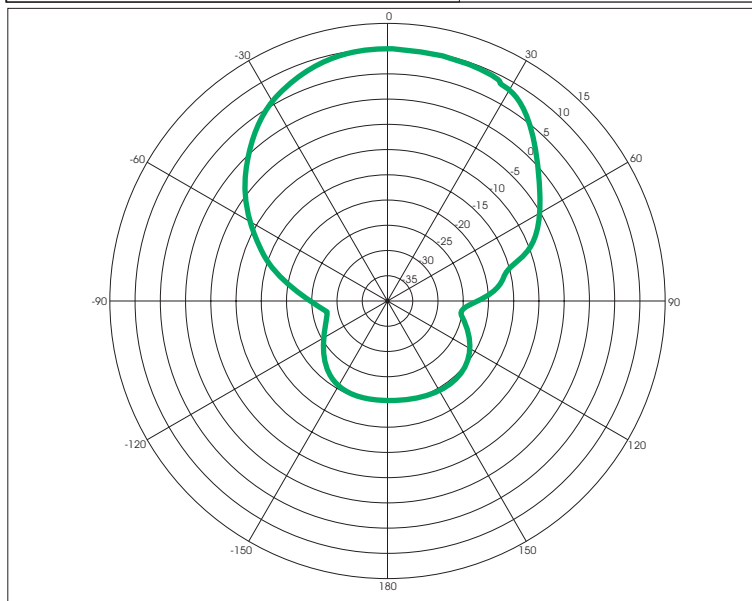

Размери

Trademark N17267/3/10/90

МИРО-Системи

9000 Варна П.К.339

<http://www.miro-sys.com> или www.anteni.net e-mail: miro@mnet.bg ICQ14310232 ТЕЛ./Факс: (052)504 684