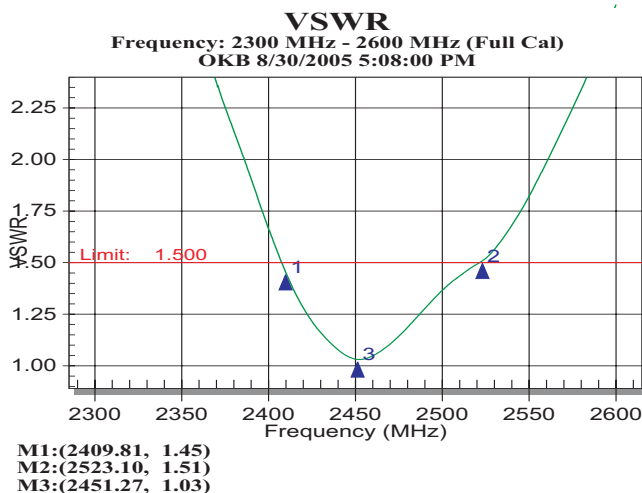

Размери

Trademark N17267/3/10/90

МИРО-Системи

9000 Варна П.К.339

<http://www.miro-sys.com> или www.anteni.net e-mail: miro@mnet.bg ICQ14310232 ТЕЛ./Факс: (052)504 684